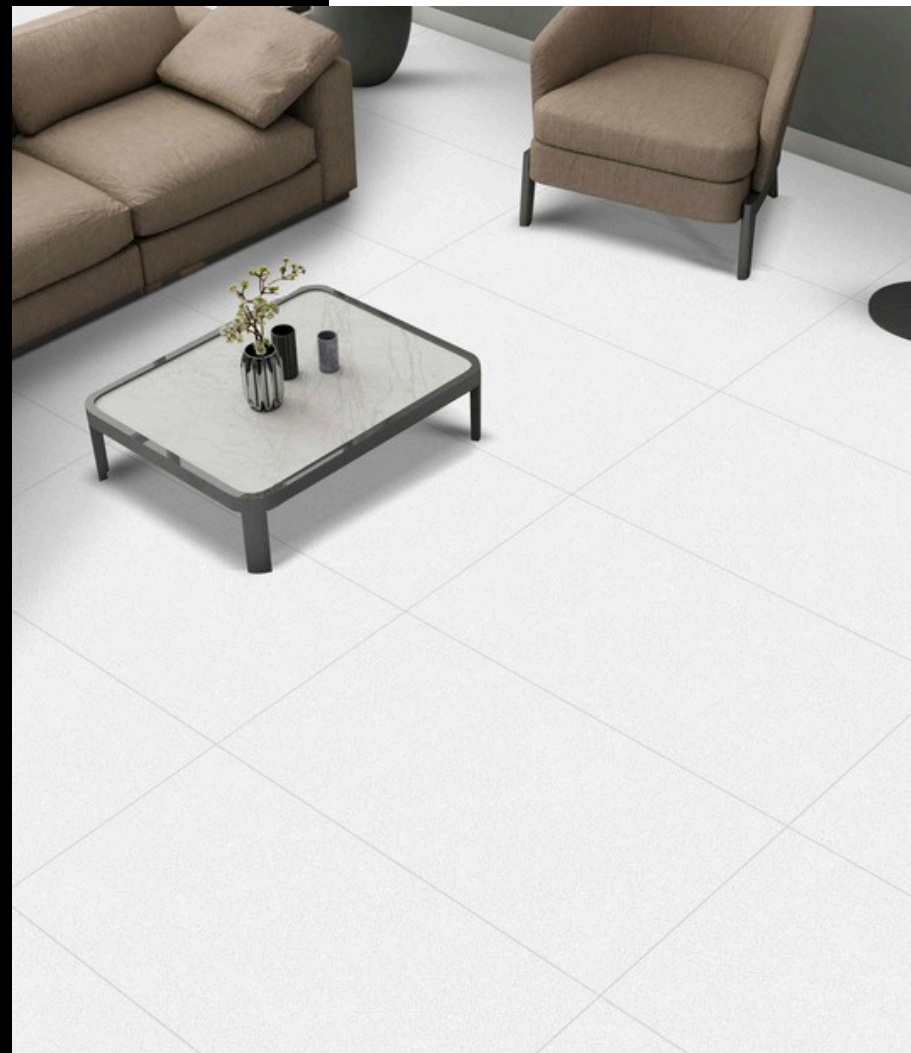

 MATERIAL
PORCELAIN

ENDURA
EARTH

60x120 cm (24x48 inch)

MATTE

EXOCERA
PORCELANATO

NEVORA WHITE

TEEMA8054

Faces- 5